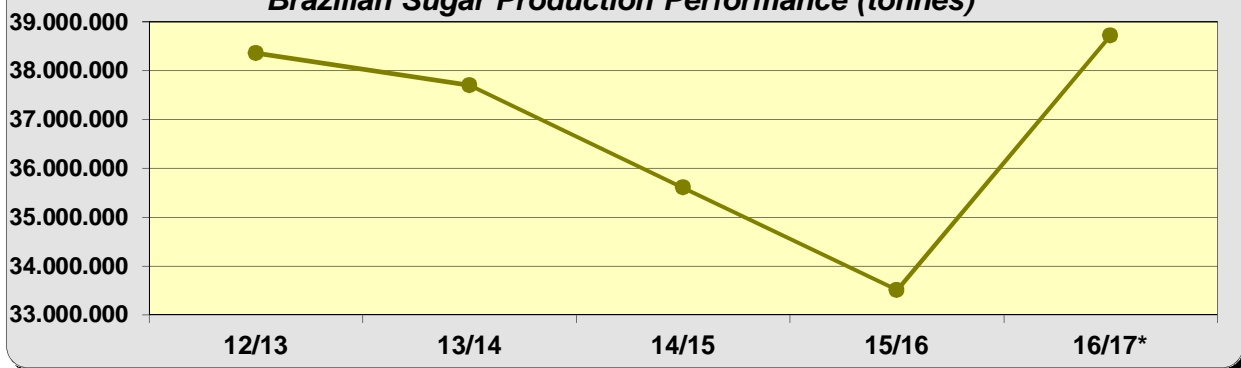

Evolução Brasileira da Produção de Açúcar (em toneladas)
Brazilian Sugar Production Performance (tonnes)