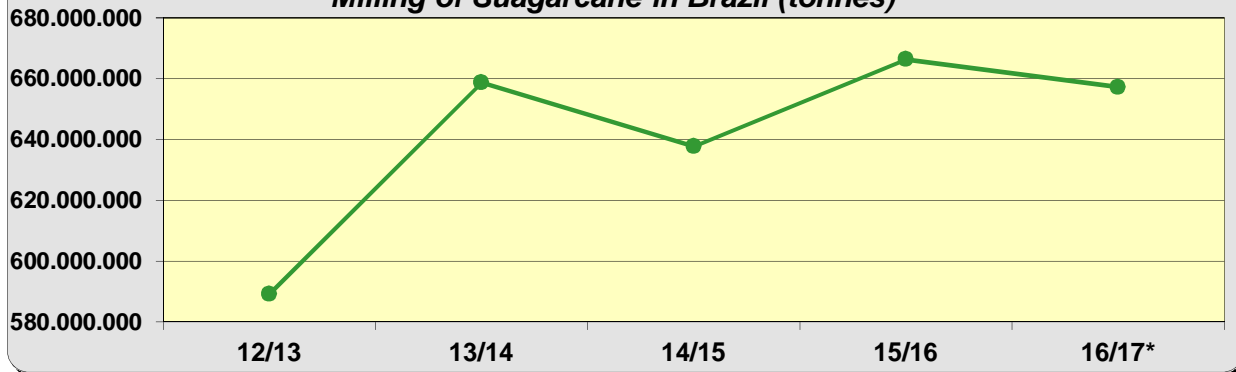

MINISTÉRIO DA AGRICULTURA, PECUÁRIA E ABASTECIMENTO
SECRETARIA DE POLÍTICA AGRÍCOLA

Departamento de Café, Cana-de-Açúcar e Agroenergia

Moagem de Cana-de-açúcar no Brasil (em toneladas)
Milling of Suagarcane in Brazil (tonnes)