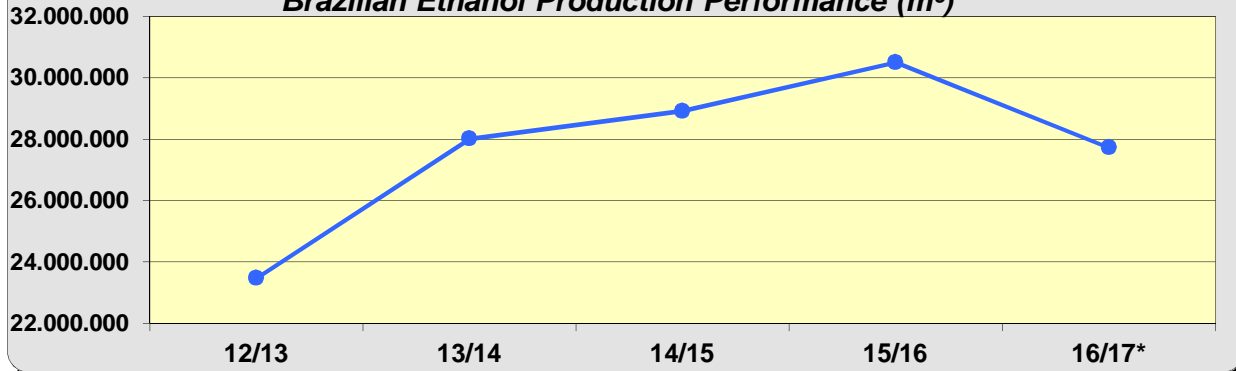

Evolução Brasileira da Produção de Etanol (m³)
Brazilian Ethanol Production Performance (m³)