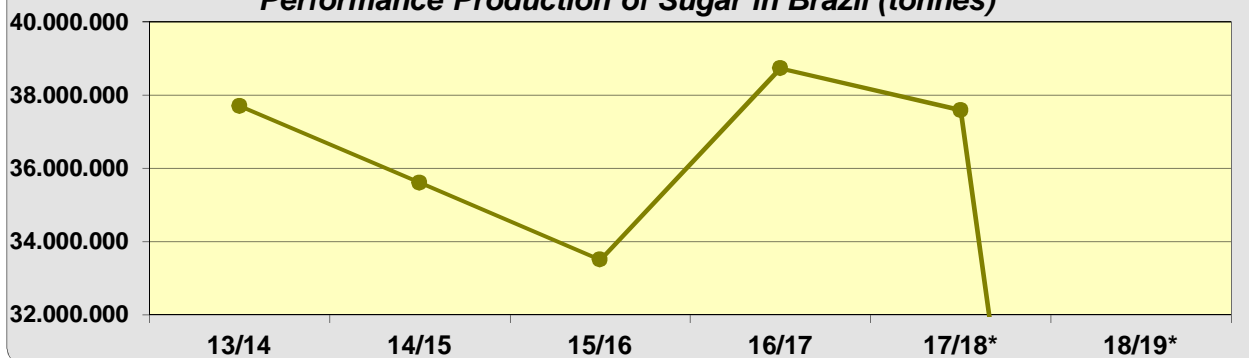

Evolução Brasileira da Produção de Açúcar (em toneladas)

Performance Production of Sugar in Brazil (tonnes)