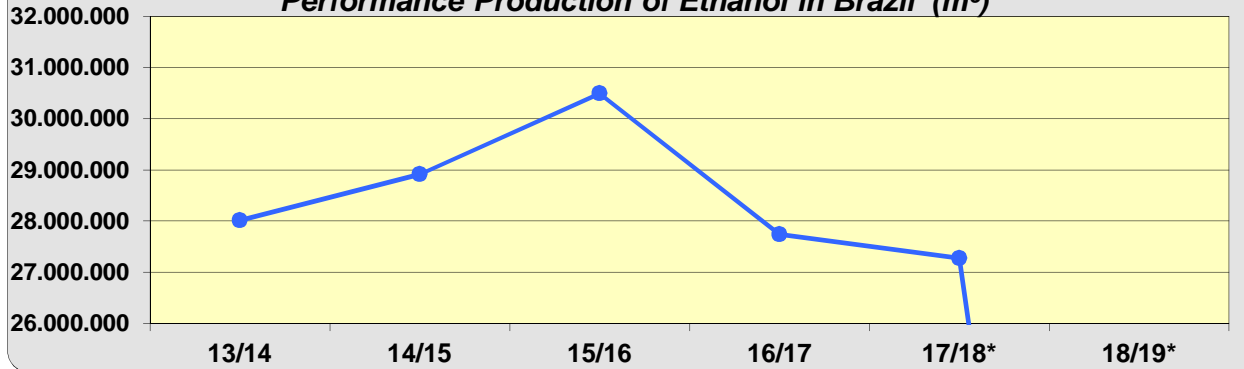

Evolução Brasileira da Produção de Etanol (m³)

Performance Production of Ethanol in Brazil (m³)