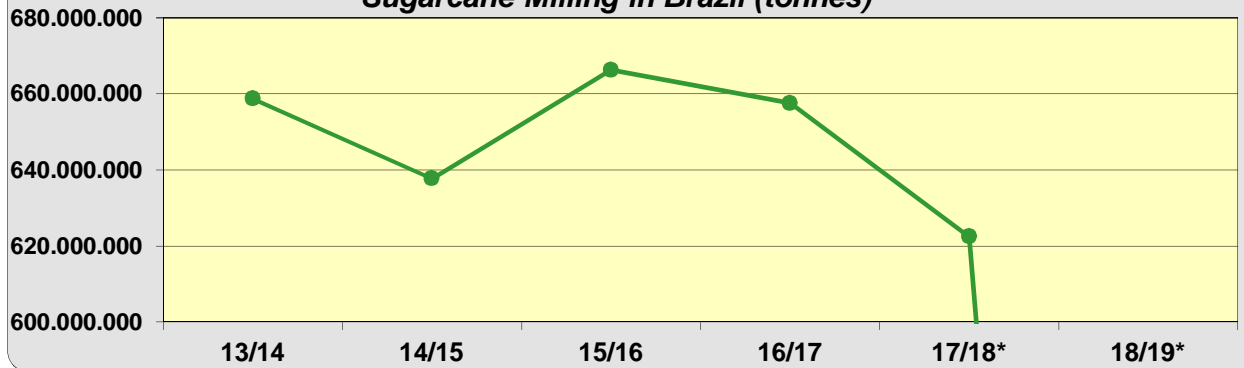

MINISTÉRIO DA AGRICULTURA, PECUÁRIA E ABASTECIMENTO

SECRETARIA DE POLÍTICA AGRÍCOLA

Departamento de Café, Cana-de-Açúcar e Agroenergia

Moagem de Cana-de-açúcar no Brasil (em toneladas)

Sugarcane Milling in Brazil (tonnes)