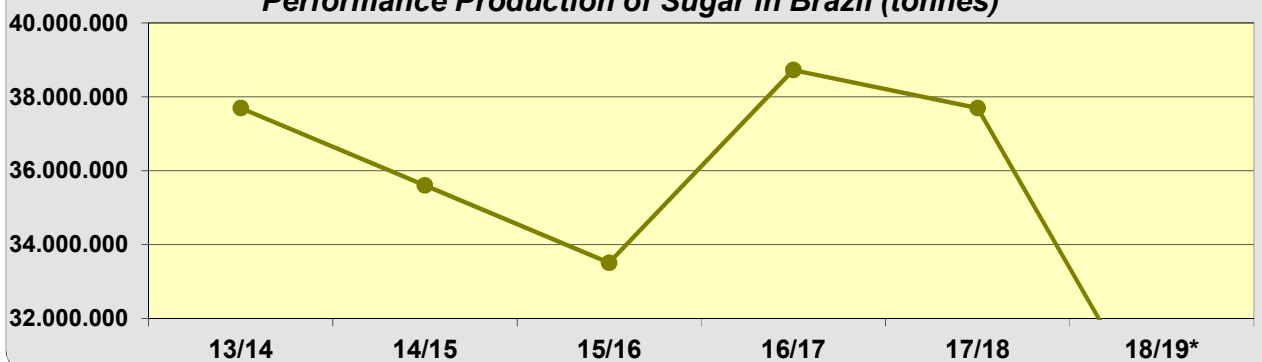

Evolução Brasileira da Produção de Açúcar (em toneladas)

Performance Production of Sugar in Brazil (tonnes)