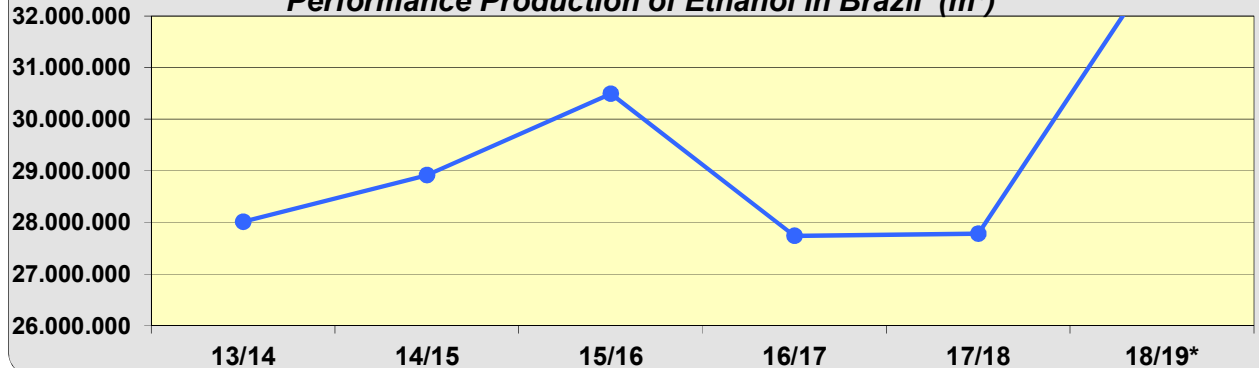

Evolução Brasileira da Produção de Etanol (m³)

Performance Production of Ethanol in Brazil (m³)