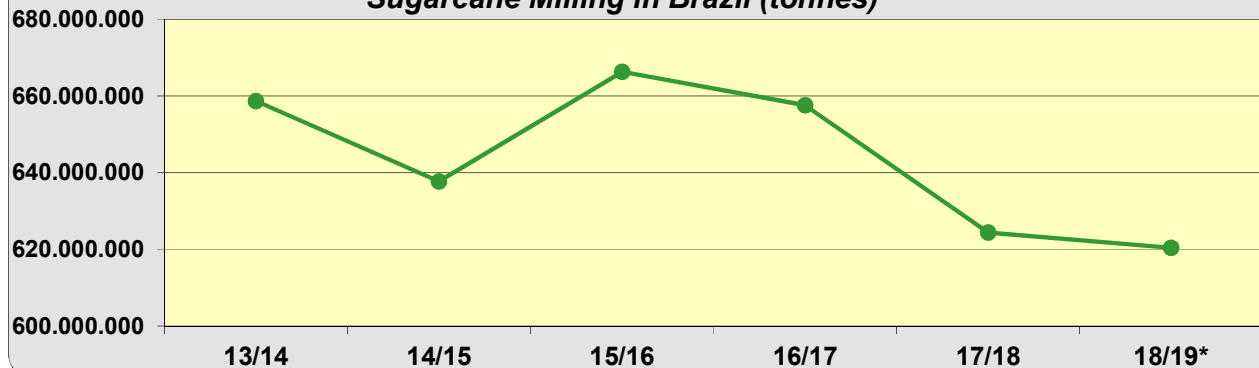

MINISTÉRIO DA AGRICULTURA, PECUÁRIA E ABASTECIMENTO

SECRETARIA DE POLÍTICA AGRÍCOLA

Departamento de Café, Cana-de-Açúcar e Agroenergia

Moagem de Cana-de-açúcar no Brasil (em toneladas)

Sugarcane Milling in Brazil (tonnes)