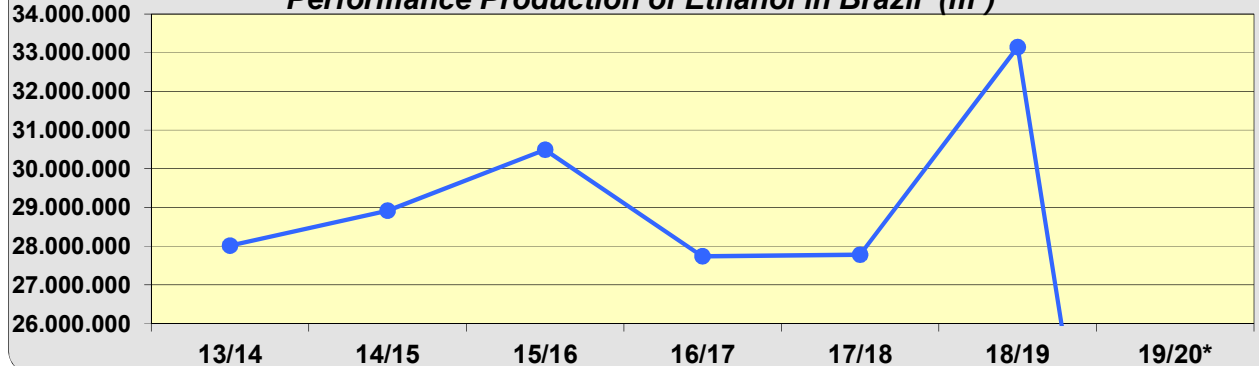

Evolução Brasileira da Produção de Etanol (m³)

Performance Production of Ethanol in Brazil (m³)