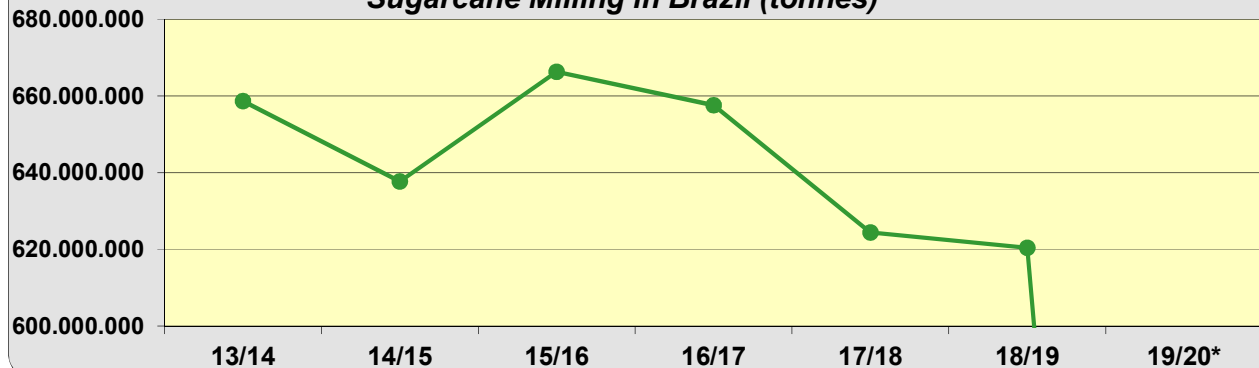

MINISTÉRIO DA AGRICULTURA, PECUÁRIA E ABASTECIMENTO

SECRETARIA DE POLÍTICA AGRÍCOLA

Departamento de Café, Cana-de-Açúcar e Agroenergia

Moagem de Cana-de-açúcar no Brasil (em toneladas)

Sugarcane Milling in Brazil (tonnes)